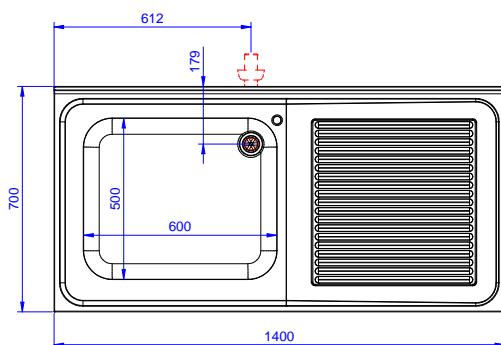

## Costruzione

- Struttura completamente in acciaio inox con telaio saldato per conferire massima stabilità al tavolo.
- Miglior accesso al vano grazie alla presenza, per tutte le lunghezze, di solo due porte.
- Vasca lavatoio in acciaio inox AISI 304 dotata di tubo troppopieno e piletta di scarico.
- Piano di lavoro in acciaio 10/10 in AISI 304 di spessore 50 mm con piega salvamani sui bordi con pannello fonoassorbente da 18 mm di spessore.
- Pannelli laterali e suola rinforzata in acciaio inox AISI 304.
- Progettato per essere installato contro un muro. Alzatina posteriore paraspruzzi con raggiatura 8 mm, altezza 100 mm e spessore 13 mm
- I tavoli sono dotati di ripiano intermedio posizionabile a tre diverse altezze.
- Piedini in acciaio inox AISI 304 di 200 mm di altezza e 54 mm di diametro, regolabili: -50/+30 mm.
- Porte fonoassorbenti e scorrevoli su guide poste all'interno della cornice del mobile.
- Gocciolatoio incluso.
- Costruzione in acciaio inox.

Approvazione: \_\_\_\_\_

**Fronte**

**Lato**

**D** = Scarico acqua

**Alto**

**Scarico**

**Posizione scarico:** Da destra a sinistra

**Informazioni chiave**

<b>Larghezza armadio:</b>	1310 mm
<b>Profondità armadio:</b>	645 mm
<b>Altezza armadietto:</b>	330 mm
<b>Dimensioni esterne, larghezza:</b>	1400 mm
<b>Dimensioni esterne, profondità:</b>	700 mm
<b>Dimensioni esterne, altezza:</b>	1000 mm
<b>Dimensione alzatina, altezza:</b>	100 mm
<b>Dimensione alzatina, profondità:</b>	13 mm
<b>Dimensione alzatina, raggio:</b>	R=8
<b>Numero di vasche:</b>	1
<b>Dimensione vasca:</b>	600x500xH300
<b>Numero e tipologia di porte:</b>	2 Scorrevole
<b>Spessore piano di lavoro:</b>	50 mm
<b>Peso netto:</b>	60 kg